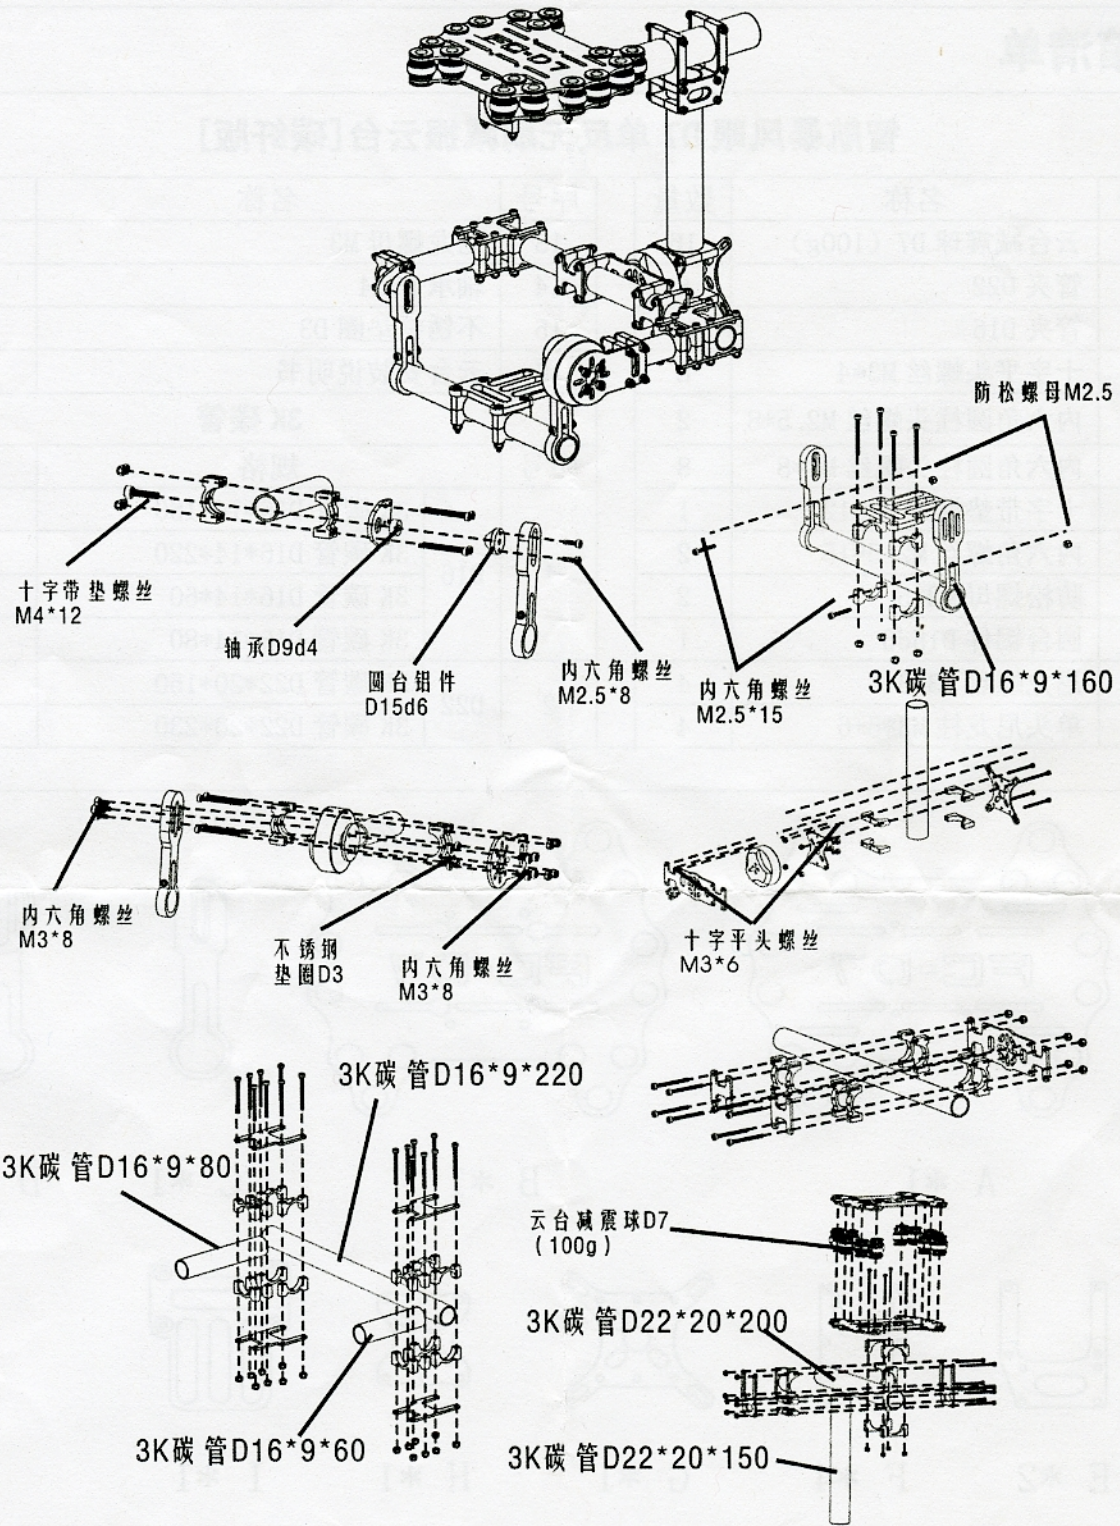

## 温馨提示:

- 1、未标注螺丝螺母为管夹套件，横滚与俯仰角度为16°管夹。
- 2、螺丝扭紧请以一般的柔力上紧，适当就可以了。螺丝是定量发货的，请小心使用，避免遗失，给您造成不必要的麻烦。具体请参照说明书安装。

## 装箱清单

智航暴风眼 D7 单反无刷减振云台[碳纤维版]						
序号	名称	数量	序号	名称	数量	
1	云台减震球 D7 (100g)	16	13	尼龙螺母 M3	4	
2	管夹 D22	8	14	轴承 D9d4	1	
3	管夹 D16	18	15	不锈钢垫圈 D3	4	
4	十字平头螺丝 M3*4	8	16	云台安装说明书	1	
5	内六角圆柱头螺丝 M2.5*8	2	<b>3K 碳管</b>			
6	内六角圆柱头螺丝 M3*8	8	序号	规格	数量	
7	十字带垫螺丝 M4*12	1	1	D16	3K 碳管 D16*14*160	1
8	内六角螺丝 M2.5*15	2			3K 碳管 D16*14*220	1
9	防松螺母 M2.5	2			3K 碳管 D16*14*60	1
10	圆台铝件 D15d6	1			3K 碳管 D16*14*80	1
11	尼龙螺丝 M3*6	4	2	D22	3K 碳管 D22*20*150	1
12	单头尼龙柱 M3*6+6	4			3K 碳管 D22*20*230	1